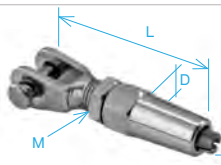

cable system - center line

Quality	Finish	art.	Ø	D	L	M
AISI304	satin	A/7250-003	3	10	340-360	6
		A/7250-005	5	10	340-360	6

cable system - center line

Quality	Finish	art.	Ø	D	M
AISI304	satin	A5/L3-V	3,2	12	6
		A5/L6-V	6	12	6