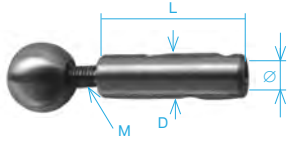

cable system - side

Quality	Finish	art.	Ø
AISI304	satin	A/7900-003-12/P	3
		A/7900-004-12/P	4
		A/7900-005-12/P	5
		A/7900-006-12/P	6
AISI316	satin	A14/7900-003-12/P	3
		A14/7900-005-12/P	5

cable system - side

Quality	Finish	Ø	art.	D	d
AISI304	satin	42,4	A17/442-3	22	3,2
		42,4	A17/442	22	6

Quality	Finish	art.	Ø	D	L	M
AISI304	satin	A5/L3-G	3,2	12	38	6
		A5/L6-G	6	12	38	6

Quality	Finish	d	art.	Ø	S	D
AISI304	satin	12	A/0830-042	42,4	20	22