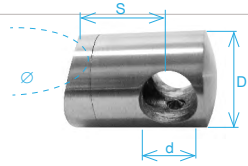

cable system - side

Quality	Finish	art.	Ø
AISI304	satin	A/7900-003-12/P	3
		A/7900-004-12/P	4
		A/7900-005-12/P	5
		A/7900-006-12/P	6
AISI316	satin	A14/7900-003-12/P	3
		A14/7900-005-12/P	5

cable system - side

Quality	Finish	Ø	art.	D	d
AISI304	satin	42,4	A17/442-3	22	3,2
		42,4	A17/442	22	6

Quality	Finish	art.	Ø	D	L	M
AISI304	satin	A5/L3-G	3,2	12	38	6
		A5/L6-G	6	12	38	6

Quality	Finish	d	art.	Ø	S	D
AISI304	satin	12	A/0830-042	42,4	20	22

cable system - center line

Quality	Finish	art.	Ø	D	L	M
AISI304	satin	A/7250-003	3	10	340-360	6
		A/7250-005	5	10	340-360	6

cable system - center line

Quality	Finish	art.	Ø	D	M
AISI304	satin	A5/L3-V	3,2	12	6
		A5/L6-V	6	12	6