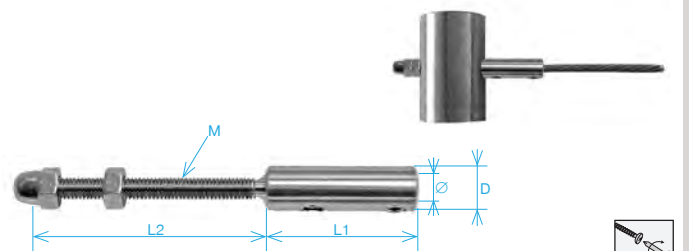

Quality	Finish	art.	Ø	D	L1	L2	M
AISI304	satin	A5/L3	3,2	12	38	50	6
		A5/L6	6	12	38	50	6

Quality	Finish	art.	d	M
AISI304	satin	A/7350-003	6	6
		A/7350-005	10	10

Quality	Finish	art.	Ø	D
AISI304	satin	A/7400-003	3,2	18
		A/7400-005	6	20