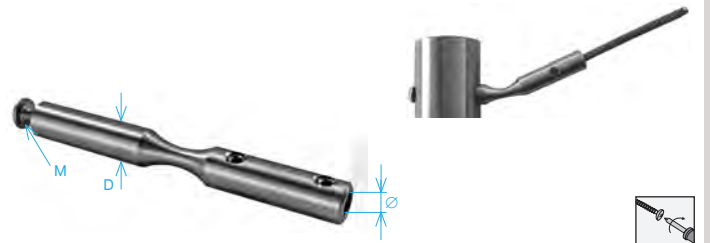

cable system - center line

Quality	Finish	art.	Ø	D	M
AISI304	satin	A5/L3-V	3,2	12	6
		A5/L6-V	6	12	6

Quality	Finish	art.	Ø	D	L	M
AISI304	satin	A/7300-003	3	12	51	10
		A/7300-005	5	12	51	10