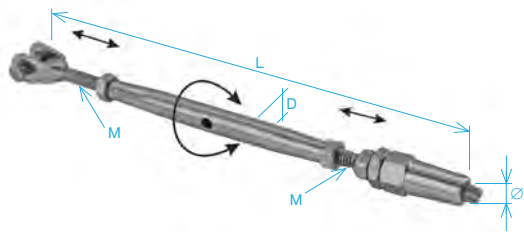

cable system - side

Quality	Finish	art.	Ø
AISI304	satin	A/7900-003-12/P	3
		A/7900-004-12/P	4
		A/7900-005-12/P	5
		A/7900-006-12/P	6
AISI316	satin	A14/7900-003-12/P	3
		A14/7900-005-12/P	5

cable system - side

cable system - center line

Quality	Finish	art.	Ø	D	L	M
AISI304	satin	A/7250-003	3	10	340-360	6
		A/7250-005	5	10	340-360	6

cable system - center line

Quality	Finish	art.	Ø	D	M
AISI304	satin	A5/L3-V	3,2	12	6
		A5/L6-V	6	12	6