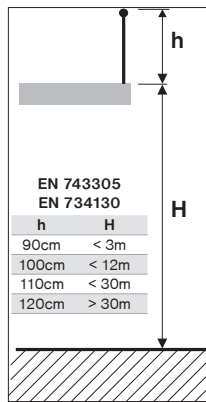

Quality	Finish art.	L	h
AISI304	A/ZVR90-1500	1500	900
	A/ZVR90-3000	3000	900
	A/ZVR90-6000	6000	900

Quality	Finish art.	L	h
AISI304	A/ZVR100-1500	1500	1000
	A/ZVR100-3000	3000	1000
	A/ZVR100-6000	6000	1000

Quality	Finish art.	L	h
AISI304	A/ZBR90-1500	1500	900
	A/ZBR90-3000	3000	900
	A/ZBR90-6000	6000	900

Quality	Finish art.	L	h
AISI304	A/ZBR100-1500	1500	1000
	A/ZBR100-3000	3000	1000
	A/ZBR100-6000	6000	1000