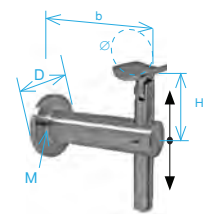

Quality	Finish	∅	art.	b	H	D	M
AISI304	satin	33,7	A/0145-033	80	40-80	50	8
		42,4	A/0145-042	80	40-80	50	8
		48,3	A/0145-048	80	40-80	50	8
AISI316	polish	48,3	A/0145-048-L	80	40-80	50	8
		42,4	A14/0145-042	80	40-80	50	8