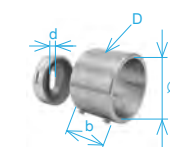

Quality	Finish	art.	H	D
AISI304	satin	A/0710-200	79	42,4x2,0

handrail brackets

Quality	Finish	∅	art.	H	D	d
AISI304	satin	33,7	A/0728-233	3	33,7x2,0	8,5
		42,4	A/0727-242	6	42,4x2,0	8,5
		42,4	A/0727-042-L	5	42,4x2,0	8,5
AISI316	satin	42,4	A14/0727-242	5	42,4x2,0	8,5

handrail brackets

Quality	Finish	∅	art.	H	D
AISI304	satin	33,7	A/0709-833	79	33,7x2,0
		42,4	A/0710-842	79	42,4x2,0
		48,3	A/0711-848	79	48,3x2,0
		42,4	A/0710-842-L	79	42,4x2,0
AISI316	satin	42,4	A14/0710-842	79	42,4x2,0

Quality	Finish	art.	H	D
AISI304	satin	A/0700-042	76	42,4x2,0

Quality	Finish	∅	art.	H	D
AISI304	satin	42,4	A/0716-242	57	42,4x2,0

Quality	Finish	art.	H	D
AISI304	satin	A/0716-000	57	42,4x2,0

Quality	Finish	∅	art.	H	D
AISI304	satin	42,4	A/0714-042	50-150	42,4x2,0

handrail brackets

Quality	Finish	∅	art.	D	b	d
AISI304	satin	42,4	A/0506-242	75	30	5

Quality	Finish	∅	art.	D	b	d
AISI304	satin	33,7	A/0505-033	85	30	5
		42,4	A/0505-042-B	80	22	5
		42,4	A/0505-042	95	30	5
		48,3	A/0505-048	100	35	5
		42,4	A/0505-042-L	95	30	5
AISI316	satin	42,4	A14/0505-042	95	30	5
		42,4	A14/0505-042-L	95	30	5