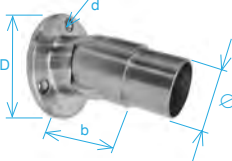

handrail brackets

Quality	Finish	∅	art.	D	b	d
AISI304	satin	42,4	A/0506-242	75	30	5

Quality	Finish	∅	art.	D	b	d
AISI304	satin	33,7	A/0505-033	85	30	5
		42,4	A/0505-042-B	80	22	5
		42,4	A/0505-042	95	30	5
		48,3	A/0505-048	100	35	5
		42,4	A/0505-042-L	95	30	5
AISI316	satin	42,4	A14/0505-042	95	30	5
		42,4	A14/0505-042-L	95	30	5