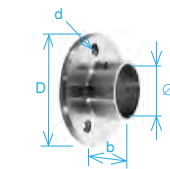

Quality	Finish	art.	H	D
AISI304	satin	A/0700-042	76	42,4x2,0

Quality	Finish	∅	art.	H	D
AISI304	satin	42,4	A/0716-242	57	42,4x2,0

Quality	Finish	art.	H	D
AISI304	satin	A/0716-000	57	42,4x2,0

Quality	Finish	∅	art.	H	D
AISI304	satin	42,4	A/0714-042	50-150	42,4x2,0

handrail brackets

Quality	Finish	∅	art.	D	b	d
AISI304	satin	42,4	A/0506-242	75	30	5

Quality	Finish	∅	art.	D	b	d
AISI304	satin	33,7	A/0505-033	85	30	5
		42,4	A/0505-042-B	80	22	5
		42,4	A/0505-042	95	30	5
		48,3	A/0505-048	100	35	5
		42,4	A/0505-042-L	95	30	5
AISI316	satin	42,4	A14/0505-042	95	30	5
		42,4	A14/0505-042-L	95	30	5