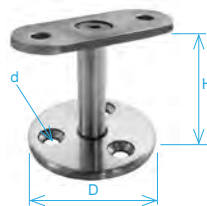

Quality	Finish	∅	art.	H	D	d
AISI304	satin	33,7	A/0708-033	60	60	5
		42,4	A/0708-042	60	60	5
		48,3	A/0708-048	62	60	5