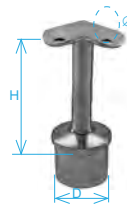

Quality	Finish	∅	art.	H	D	d
AISI304	satin	42,4	A/0727-242-S	6	42,4x2,0	6,5

Quality	Finish	∅	art.	H	D	d
AISI304	satin	33,7	A/0708-033	60	60	5
		42,4	A/0708-042	60	60	5
		48,3	A/0708-048	62	60	5

Quality	Finish	art.	H	D	d
AISI304	satin	A/0708-000	62	60	5

handrail brackets

Quality	Finish	∅	art.	H	D
AISI304	satin	33,7	A/0709-833	79	33,7x2,0
		42,4	A/0710-842	79	42,4x2,0
		48,3	A/0711-848	79	48,3x2,0
		42,4	A/0710-842-L	79	42,4x2,0
AISI316	satin	42,4	A14/0710-842	79	42,4x2,0